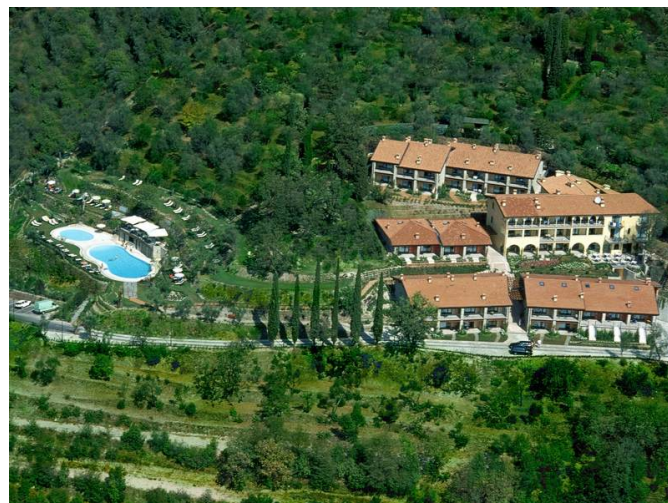

Dove dormire

Residence R.T.A. DOMINA BORGHO DEGLI ULIVI

Via Panoramica 8, Località Ver
25083 Gardone Riviera (BS) - Italy

(+39) 036520652

(+39) 0365290504

info@dominagarda.it

www.dominagarda.it

017074-RTA-00003

Carte di credito accettate

Aperto: dal 09/04 al 16/10

Centro abitato

Lingue parlate: