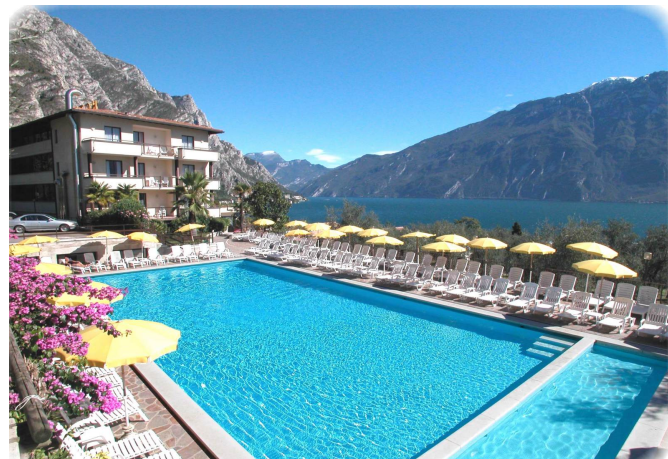

Dove dormire

Albergo **ILMA (VILLAGGIO ALBERGO)**

Via Caldogno 1
25010 Limone Sul Garda (BS) - Italy

(+39) 0365954041

(+39) 0365954535

info@hotelilma.it

www.hotelilma.it

017089-ALB-00019

Carte di credito accettate

Aperto: dal 24/03 al 28/10

Centro abitato

Lingue parlate: