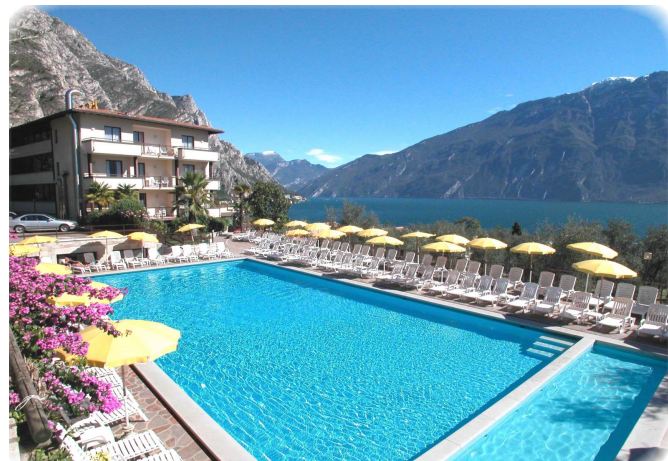

Dove dormire

Albergo **ILMA (VILLAGGIO ALBERGO)**

Via Caldogno 1
25010 Limone Sul Garda (BS) - Italy

(+39) 0365954041

(+39) 0365954535

info@hotelilma.it

www.hotelilma.it

017089-ALB-00019

Carte di credito accettate

Aperto: dal 24/03 al 28/10

Centro abitato

Lingue parlate: