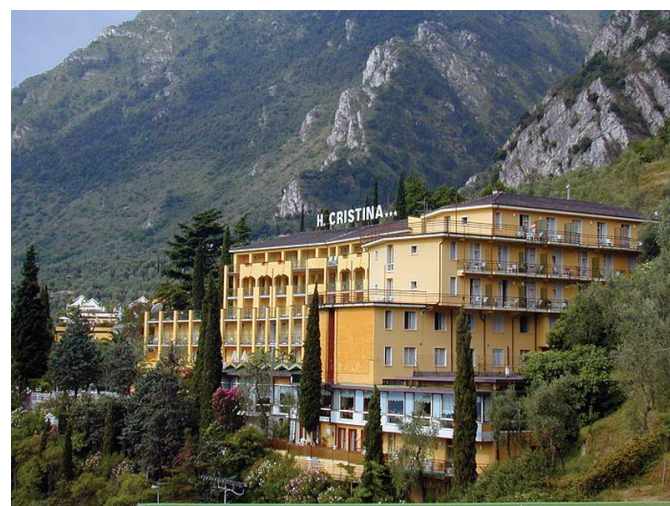

Alojamiento

Hotel

SAN PIETRO CRISTINA DIPENDENZA VILLA SSI - Dependance

Via Tamas 20
25010 Limone Sul Garda (BS) - Italy

(+39) 0365958111

(+39) 0365954139

garda@parchotels.it

www.parchotels.it

017089-ALB-00060

Aceptan tarjetas de crédito

Abierto todo el año

En la ciudad/pueblo

Idiomas hablados