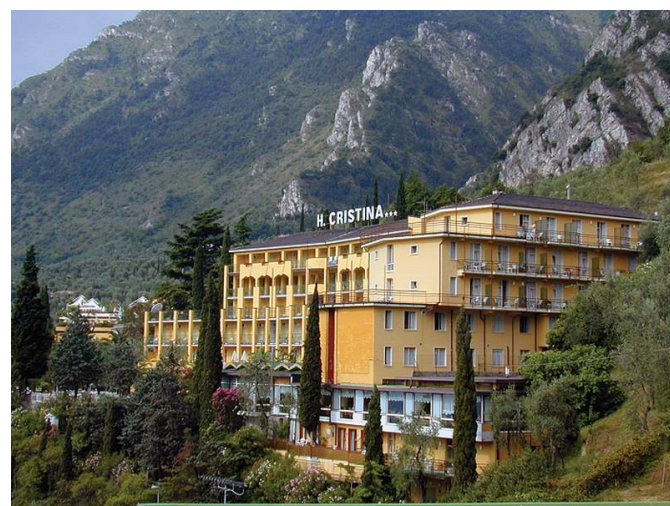

Alojamiento

Hotel

SAN PIETRO CRISTINA DIPENDENZA VILLA OR CHIDEA - Dependance

Via Tamas 20
25010 Limone Sul Garda (BS) - Italy

(+39) 0365958111

(+39) 0365954139

garda@parchotels.it

www.parchotels.it

017089-ALB-00059

Aceptan tarjetas de crédito

Abierto todo el año

En la ciudad/pueblo

Idiomas hablados