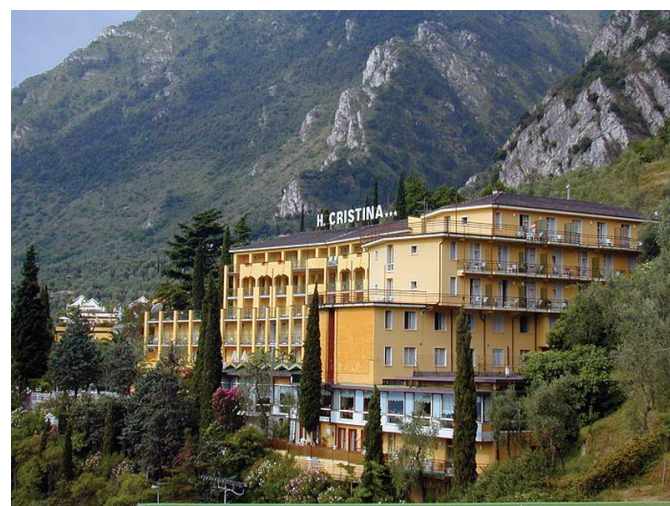

Alojamiento

Hotel

SAN PIETRO CRISTINA DIPENDENZA VILLA CA LIPSO - Dependance

Via Tamas 20
25010 Limone Sul Garda (BS) - Italy

(+39) 0365958111

(+39) 0365954139

garda@parchotels.it

www.parchotels.it

017089-ALB-00056

Aceptan tarjetas de crédito

Abierto todo el año

En la ciudad/pueblo

Idiomas hablados